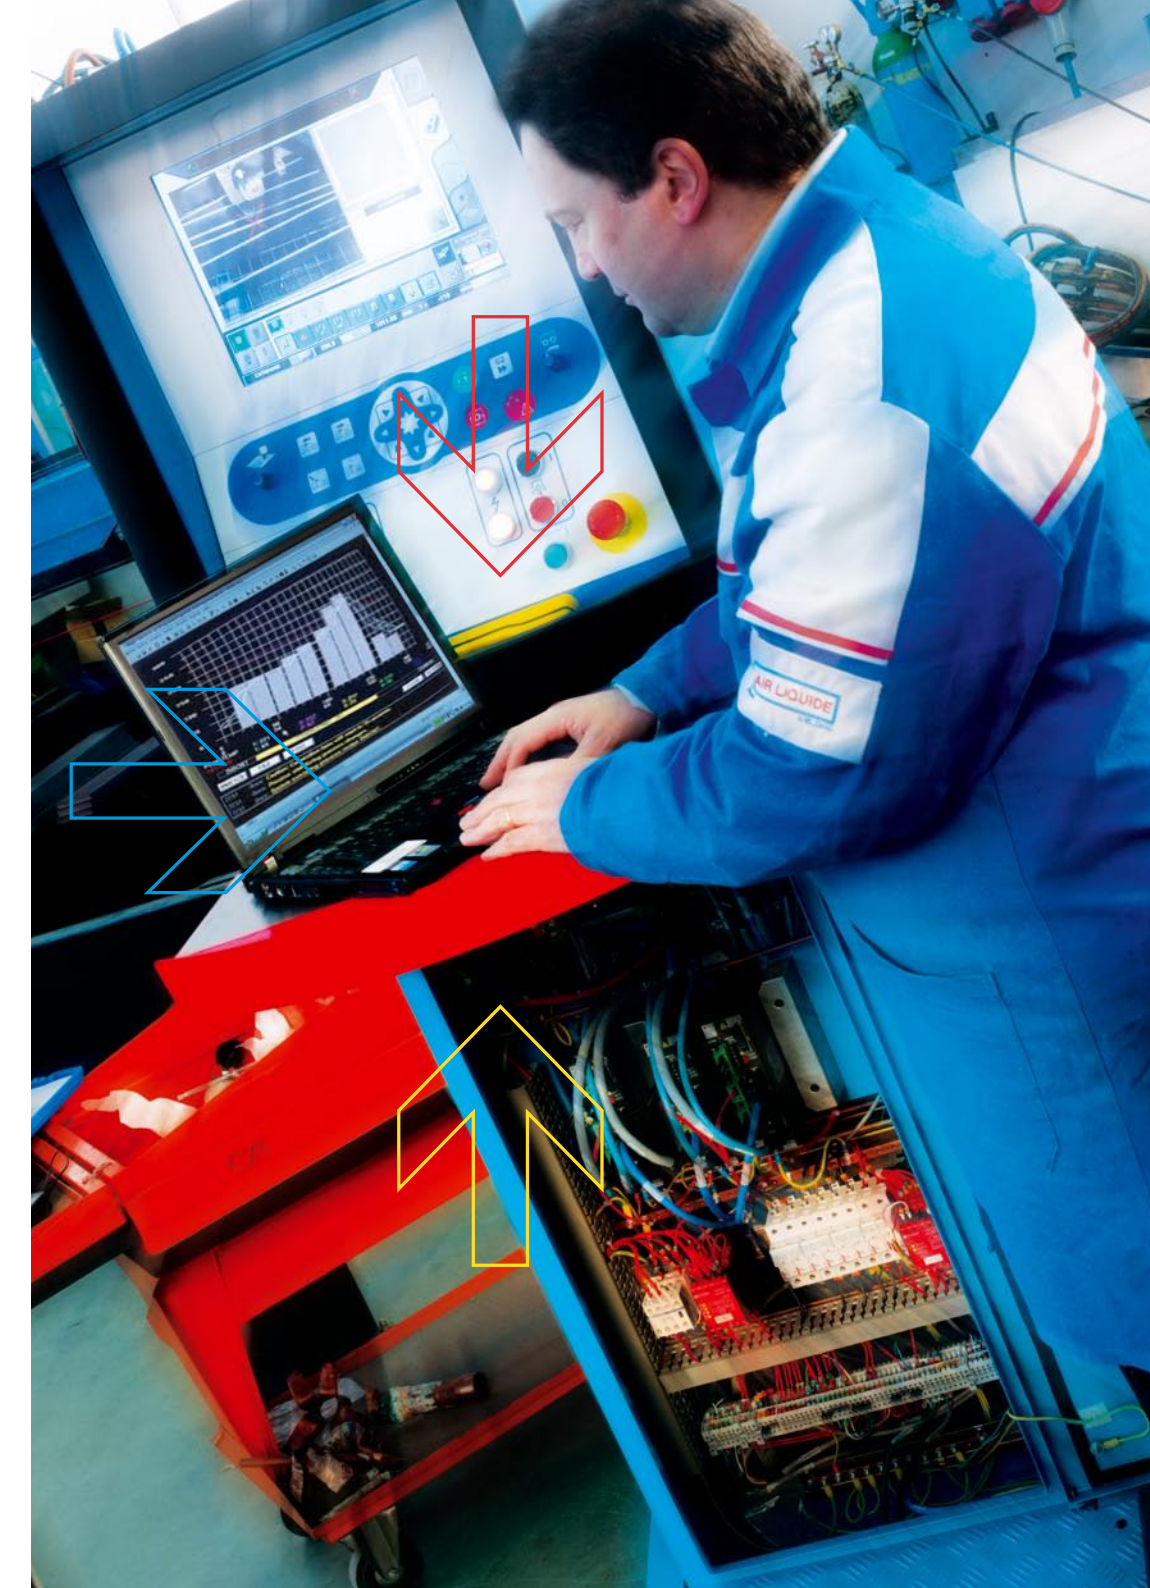

**Roberto Viola**  
Call center  
Ricezione e Spedizione materiali

Nasce **ASSET**, il nuovo  
**Centro Assistenza Servizi Saldatura e Taglio**  
di

- ⇒ Riparazione impianti saldatura ad arco e impianti automatici di saldatura e taglio
- ⇒ Pre-Montaggi, tarature e revisioni
- ⇒ Installazione nuovi impianti, ricondizionamenti e upgrade degli impianti esistenti
- ⇒ Adattamento degli impianti alle esigenze tecniche specifiche della clientela.
- ⇒ Realizzazione parti e ricambi speciali.
- ⇒ Riparazione impianti aspirazione fumi
- ⇒ Supporto tecnico pre/post vendita